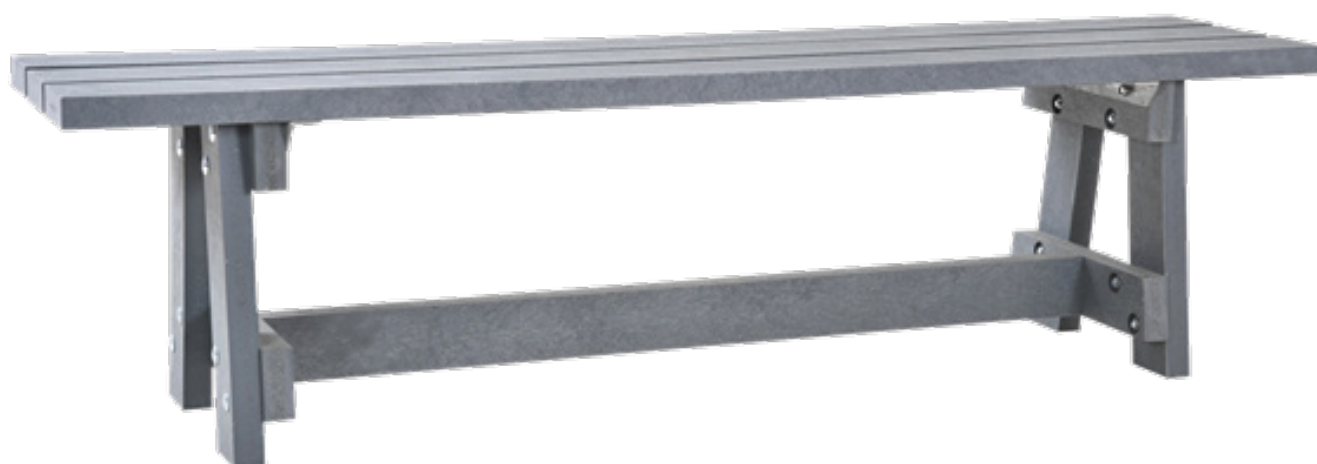

Résiste aux intempéries et ambiance saline

BANQUETTE CLASSIQUE

2 coloris au choix : GRIS ou MARRON :

3 lames : 1800 x 120 x 40 mm

Visserie acier galvanisé (option visserie inox sur demande)

Type de lame : Renforcée pour l'assise