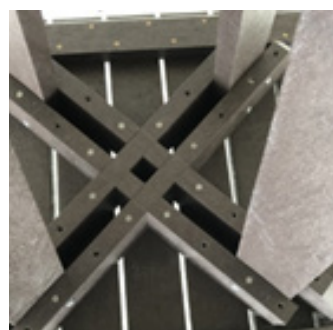

TABLE MANGE-DEBOUT

2 coloris au choix : GRIS ou MARRON :

7 lames de plateau : 120 x ép .40 mm

Plateau : 900 x 900 mm

Hauteur : 1130 mm

Croisillons de renfort sous plateau

Visserie acier galvanisé (option visserie inox sur demande)