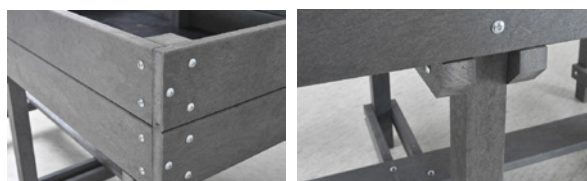

Sans entretien, ne ternit pas, ne blanchit pas résiste aux UV - Massif, très résistant, anti graffiti

Résiste aux intempéries et ambiance saline

TABLE DE JARDINAGE

2 coloris au choix : GRIS ou MARRON :

1855 x 900 mm